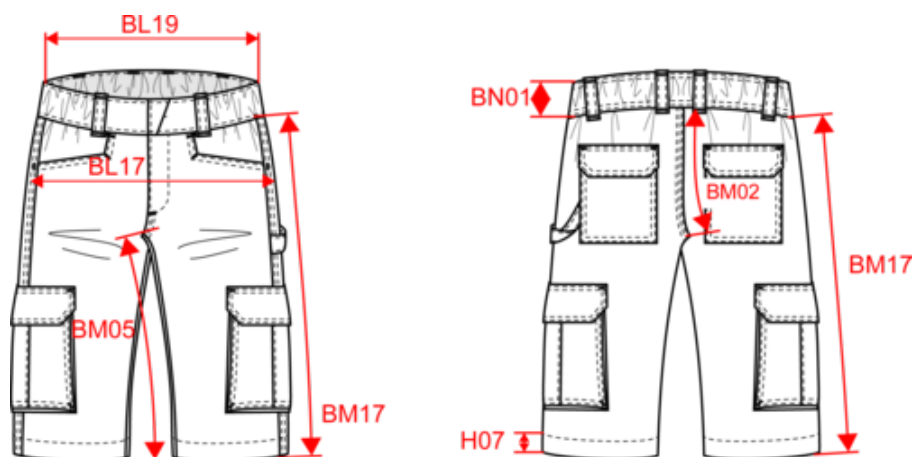

65% de coton biologique / 33% de polyester recyclé / 2% élasthanne. Tissu sergé. Coupe droite. Lavable 60°C. 2 poches ouvertes devant dont 1 poche monnaie et 2 poches à soufflet avec fermeture velcro côtés. 2 poches arrière avec rabat et fermeture velcro. Lien d'accrochage outils à gauche au porté. Ceinture élastiquée avec passants et lien d'accrochage intérieur. Fermeture zippée et boutonnée. Bouton métal protégé par un cache bouton en tissu. Coutures renforcées triple piqûres à l'entrejambe. Etiquette de marque détachable.

Tableau équivalence des tailles par pays en dernière page.

Informations Complémentaires

Logistique

Pays d'origine

PK - Pakistan

Code douanier

62034290

Bermuda multipoches écoresponsable homme

Dimensions (cm)

Mesures en cm	XS	S	M	L	XL	XXL	3XL	4XL	5XL
BL17 - 1/2 largeur bassin (mesuré parallèle à la ceinture)	46.00	49.00	52.00	55.00	58.00	61.00	64.00	67.00	70.00
BL19 - 1/2 largeur taille semi-élastiquée (ceinture boutonnée et devant sur dos)	36.00	38.00	40.00	42.00	45.00	48.00	51.00	54.00	57.00
BM05 - Longueur entrejambes	28.50	28.50	28.50	28.50	28.50	28.50	28.50	28.50	28.50
BM17 - Longueur côté (ceinture non comprise)	48.25	49.00	49.75	50.50	51.25	52.00	52.75	53.50	54.25